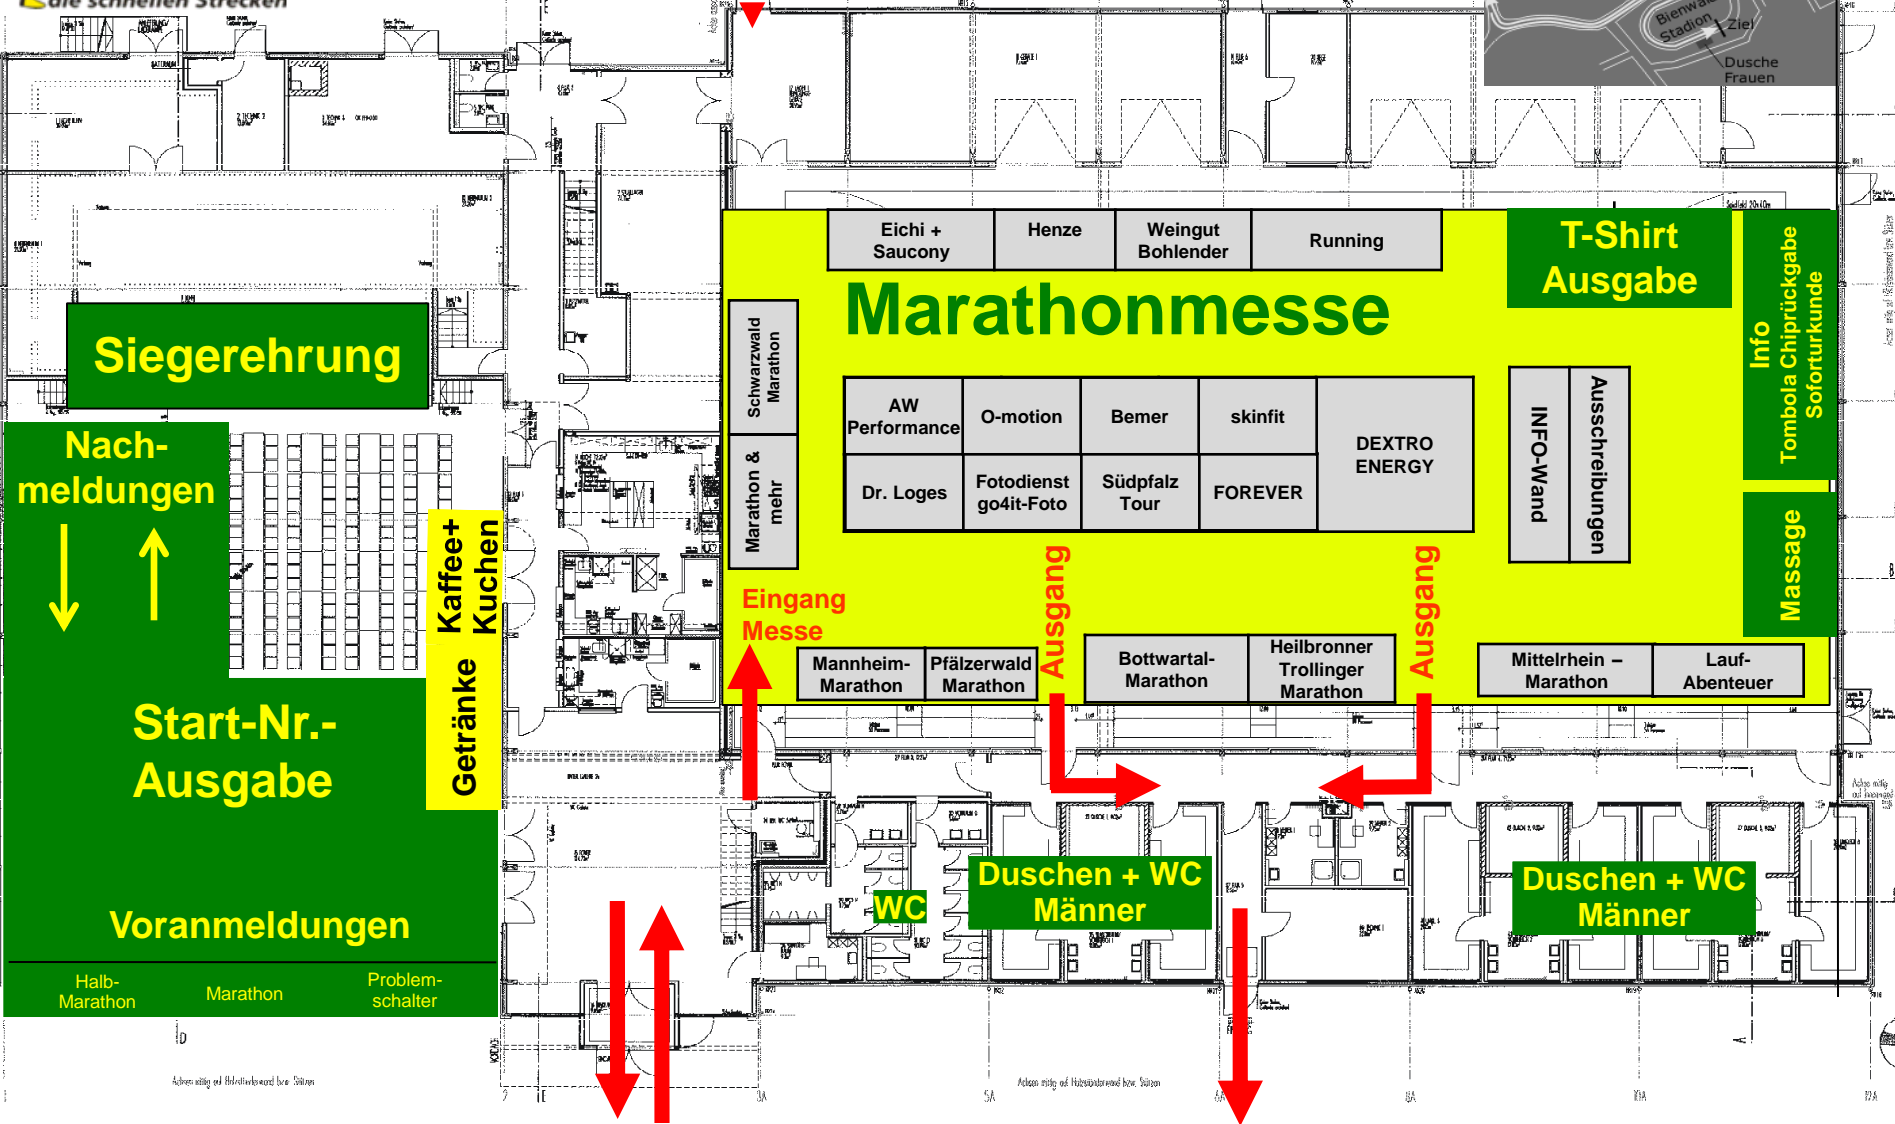

Lageplan Mehrzweckhalle Kandel

Standort

Parkplatz und Zugang für Messebesucher

Adresse: Adressstraße 10, 67434 Kandel