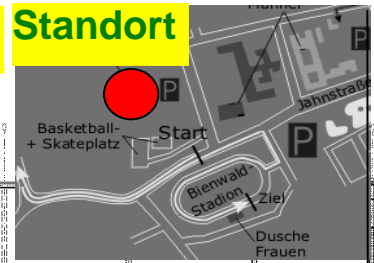

Lageplan Mehrzweckhalle Kandel

Standort

Parkplatz und Zugang für Messebesucher

Adresse: Adressstraße 10, 67434 Kandel